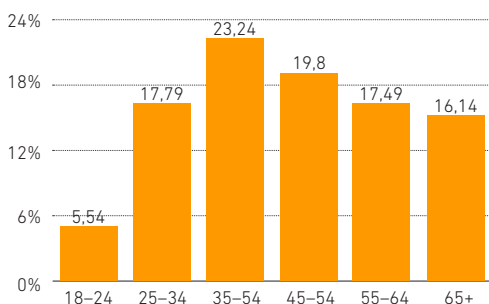

### UŽIVATELÉ ZA MĚSÍC ŘÍJEN TOP 10 MĚST

Název	Uživatelé
Praha	537 271
Kladno	22 900
Příbram	16 578
Beroun	9 817
Říčany	9 049
Slaný	9 001
Kralupy	5 975
Brandýs	6 892
Dobříš	6 084
Hořovice	5 916

Zdroj: GA 10/2019

### DEMOGRAFICKÉ ÚDAJE: PŘEHLED (1. 1. 2019–31. 10. 2019)

#### Věk

Podíl z celkového počtu metriky uživatelé v %: 76,65 %

Zdroj: Google Analytics