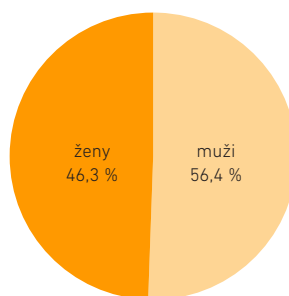

#### Věk

Podíl z celkového počtu metriky uživatelé v %: 76,65 %

Zdroj: Google Analytics

#### Pohlaví

Podíl z celkového počtu metriky uživatelé v %: 71,27 %

Zdroj: Google Analytics