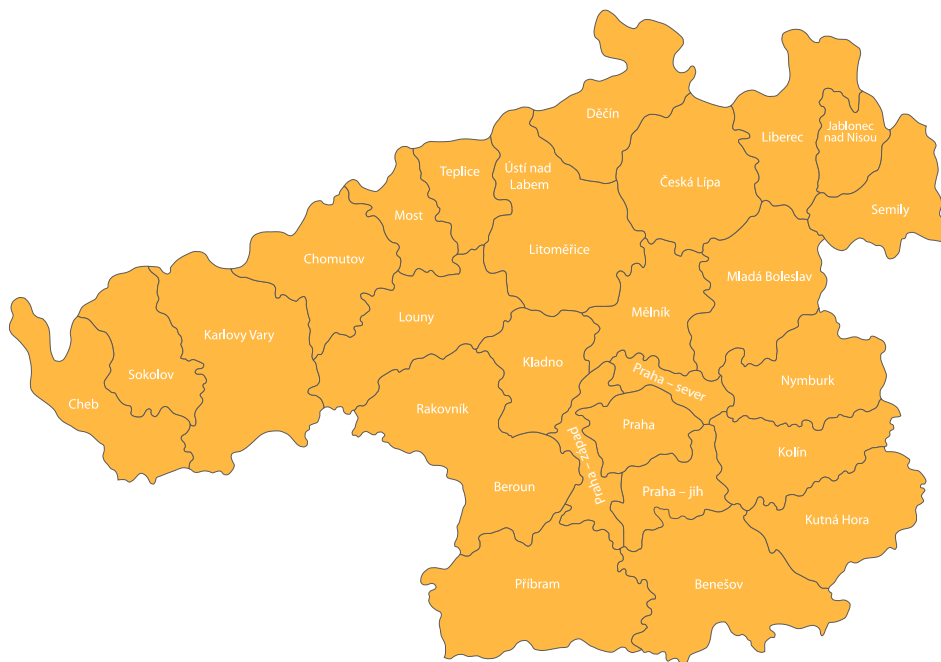

## Zpravodajský web pro Prahu, Střední Čechy, Karlovarský kraj, Ústecký kraj a Liberecký kraj

### SPECIFIKACE

**Aktuální regionální zpravodajský web je zaměřený na lokální zpravodajství.**

**Vlastní webové stránky mají spolu s Prahou i Středočeský kraj** (Západ, Sever, Jih, Kladensko, Berounsko, Příbramsko, Rakovnicko, Benešovsko, Kutnohorský, Kolínsko, Nymbursko, Mladoboleslavsko, Mělnicko), **Karlovarský kraj** (Karlovarsko, Chebsko, Sokolovsko), **Ústecký kraj** (Ústecko, Děčínsko, Chomutovsko, Litoměřicko, Lounsko, Mostecko, Teplicko) a **Liberecký kraj** (Liberecko, Jablonecko, Semitsko, Českolipsko)

Cílem je přinášet zprávy z menších obcí a měst, která velkým médiím nepřípadají atraktivní. Redaktoři vyjíždějí do jednotlivých míst, osobně se účastní akcí. **Náš REGION – všude doma.**

**Kromě regionálních aktualit najdete:**

**Obsah je zaměřen vždy na konkrétní region, aby byly informace pro čtenáře nejen aktuální, ale hlavně místní.**