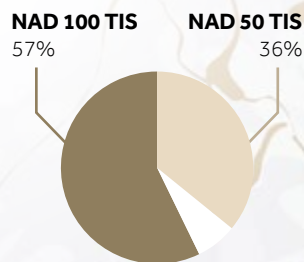

ČISTÝ MĚSÍČNÍ PŘÍJEM DOMÁCNOSTI

HARMONOGRAM PROJEKTU

16. 11. AMAZING PLACES

Tradiční přehled neúžasnejších míst z Česka i Slovenska

14. 12. DESIGN, ESTATE, ARCHITEKTURA

Ve spolupráci s předními českými designery, architektky a developery přinášíme to nej

25. 1. INVESTICE

Do čeho se vyplatí i nevyplatí investovat v roce 2021? Nejkomplexnější průvodce na trhu!