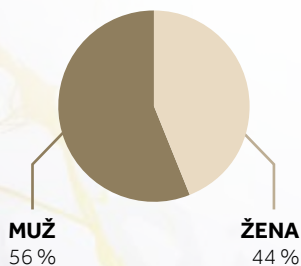

VĚK: 35–56 LET